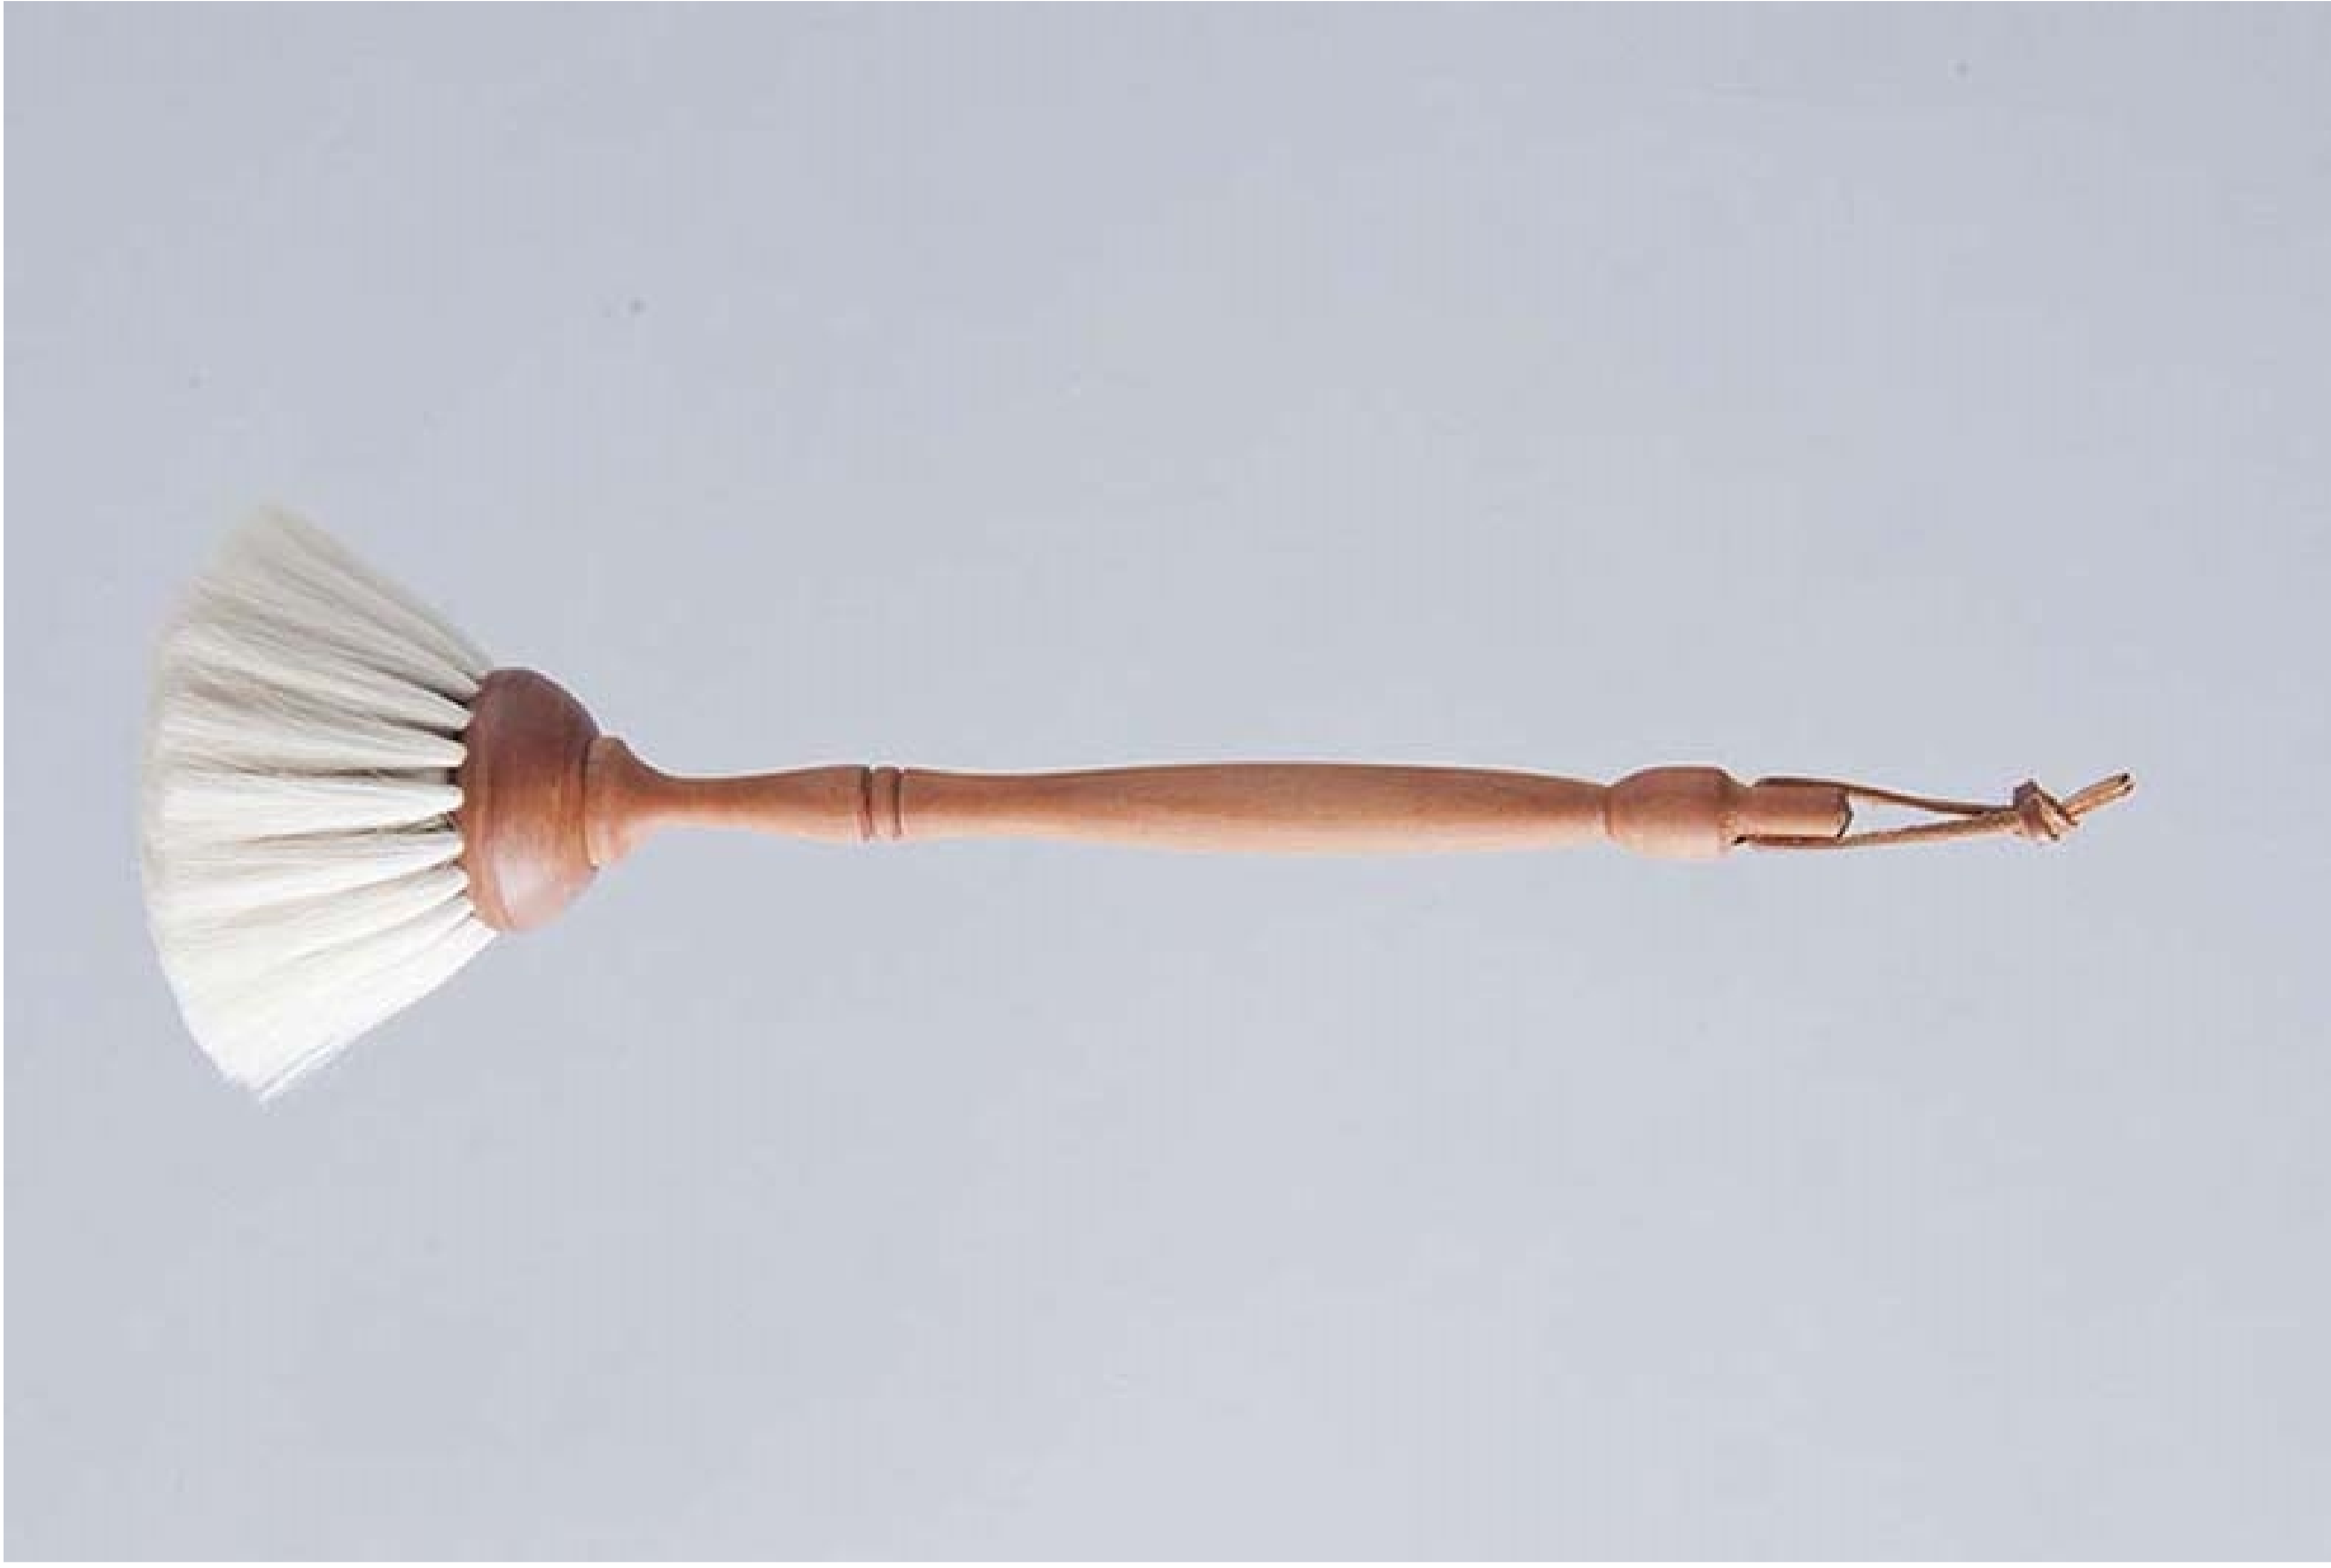

掃除用品

型番	RE460134 (白) /RE 460534 (黒)
品名	白ヤギ毛のはたき / 黒ヤギ毛のはたき
サイズ	34cm
内容	汚れたら洗える、長く使える美しい長毛山羊のダスター。手元のお掃除にどうぞ。