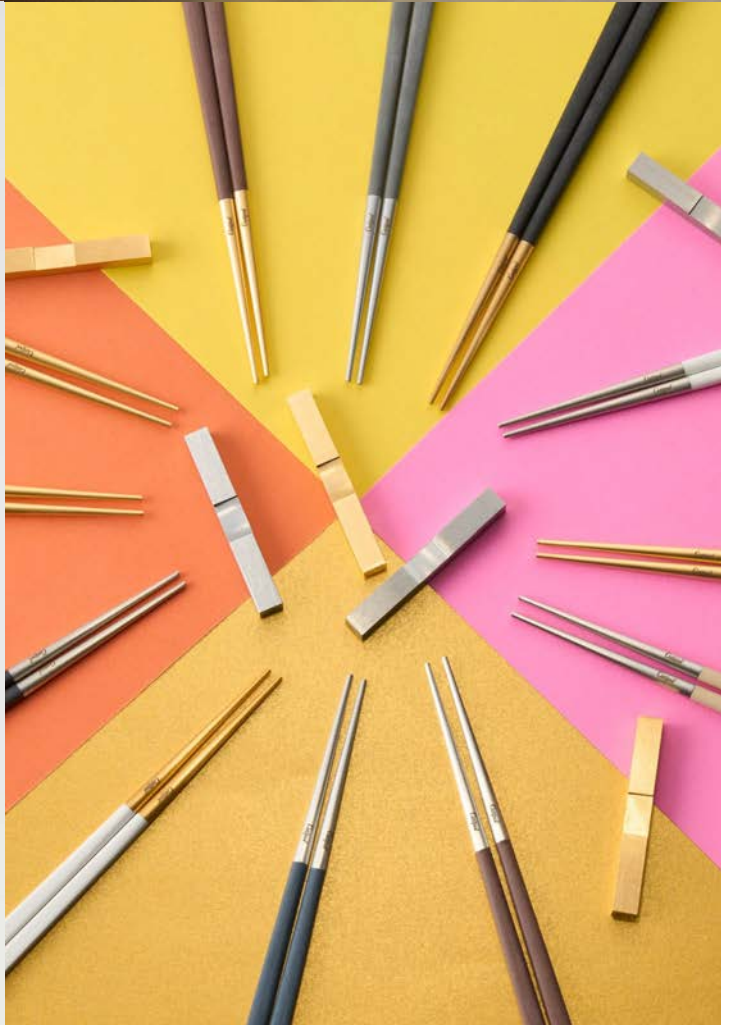

Cutipol

PORTUGAL

EBONY / NAU / NOOR / KUBE

Cutipol(クチポール)

クチポール社は世界中で大人気のカトラリーメーカーです。
デザインから仕上げまで自社の職人の手で作り上げています。

直線的で大胆なデザインが特徴のEBONY、カレーを食べるためにデザインされたNAU、
光が差し込むイメージを表現したNOOR、美しい直線で箸先まで□が伝わりやすい、KUBEの□箸を
ご紹介します。

日曜社

2025/02/27

EBONY

EBONY ブラックシルバー

EBONY(エボニー)は黒檀をイメージした直線的で大胆なデザインが特徴です。
素材を溶接することなく平面と立体で切り返すデザインは、
熟練した職人の手作業がなくてはなしえない、まさにクチポールならではのシリーズです。

EBONY ブラックシルバー シリーズ ラインナップ

No.	型番	品名	サイズ	重量
1	CT-EBY-03	ディナーナイフ	224mm	53.8g
2	CT-EBY-04	ディナーフォーク	213mm	45.2g
3	CT-EBY-05	テーブルスプーン	208mm	63.7g
4	CT-EBY-06	デザートナイフ	222mm	32.5g
5	CT-EBY-07	デザートフォーク	180mm	29.0g
6	CT-EBY-08	デザートスプーン	178mm	38.2g
7	CT-EBY-11	ティースプーン	137mm	21.3g
8	CT-EBY-63	ホーム ディナーナイフ	222mm	39.0g
9	CT-EBY-64	ホーム ディナーフォーク	205mm	40.0g
10	CT-EBY-65	ホーム テーブルスプーン	203mm	53.0g

NAU ブラックシルバー

NAU(ナウ)シリーズはカレーを食べるためにデザインされました。
 ルーとご飯をたっぷり乗せられる大きさ、先端で具をカットできる形状など、
 カレーファーストで設計されたテーブルスプーンを軸に、シリーズ一式をご用意しています。

NAU ブラックシルバー シリーズ ラインナップ

No.	型番	品名	サイズ	重量
1	CT-NA-03-F	ディナーナイフ	230mm	30.0g
2	CT-NA-04-F	ディナーフォーク	217mm	32.0g
3	CT-NA-05-F	テーブルスプーン	218mm	37.0g
4	CT-NA-06-F	デザートナイフ	201mm	21.0g
5	CT-NA-07-F	デザートフォーク	182mm	19.0g
6	CT-NA-08-F	デザートスプーン	183mm	25.0g
7	CT-NA-11-F	ティースプーン	130mm	12.0g
8	CT-NA-24-F	ペストリーフォーク	170mm	17.0g

KUBE お箸セット

KUBE(キューブ)は、マットな質感の樹脂製の柄にステンレスの先端を組み合わせたデザインをベースに、持ち口に丸みをつけず、直線の美しさを最大限度に追求したシャープでスタイリッシュなシリーズです。お箸セットはその直線を生かした、口に指を添えやすく、箸先まで力が伝わりやすい箸です。

KUBE お箸セット シリーズ ラインナップ

No.	型番	品名	サイズ	重量
1	CT-KU-F-39	ブラックシルバー	22.5mm	59.7g
2	CT-KUBL-F-39	ブルーシルバー		
3	CT-KUBR-F-39	ブラウンシルバー		
4	CT-KUGR-F-39	グレーシルバー		
5	CT-KUIV-F-39	アイボリーシルバー		
6	CT-KUW-F-39	ホワイトシルバー		